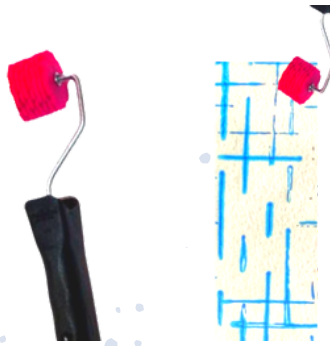

Materiais Artísticos

Rolo Extensor
Emborrachado - 6 cm
(1 Und) Ref: 30

5 cm x 6 cm
(rolo emborrachado,
cabo de metal)

Rolo Extensor
Emborrachado - 9 cm
(1 Und) Ref: 31

5 cm x 9 cm
(rolo emborrachado,
cabo de metal)

Rolo Micro Jeans 6
Rounds
(1 Und) Ref: 32

5 cm x 2,5 cm
(rounds de plástico,
cabo de metal)

Rolo Micro Jeans 12
Rounds
(1 Und) Ref: 33

5 cm x 5 cm
(rounds de plástico,
cabo de metal)

Aplicador/ Espatula
(1 Und) Ref: 34