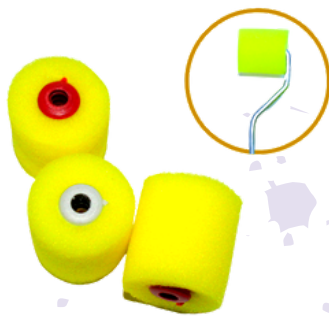

Bandeja Pigmeu

**Bandeja
para
pintura
Pigmeu
(1 Unid)
Ref: 90**

**23,5 cm x 17 cm x 4,5 cm
(Plástico de alta resistência)**

Refis Pigmeu

**Refil Rolinho
Pigmeu
(1 + 2) Ref: 1.1**

**2,2 cm x 3,8 cm
(rolo em espuma de
poliéster)**

**Refil Rolo Mini
Pig
(1 + 2) Ref: 3.1**

**2,2 cm x 2,6 cm
(rolo em espuma de
poliéster)**

**Refil Rolo Pig
(1 + 2)
Ref: 4.1**

**2,2 cm x 3,4 cm
(rolo em espuma de
poliéster)**

**Refil Rolo Pig 5
cm
(1 und) Ref: 6.1**