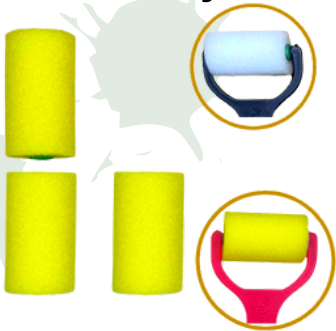

Bandeja Pigmeu

**Bandeja
para
pintura
Pigmeu
(1 Unid)
Ref: 90**

**23,5 cm x 17 cm x 4,5 cm
(Plástico de alta resistência)**

Refis Pigmeu

**Refil Rolinho
Pigmeu
(1 + 2) Ref: 1.1**

**2,2 cm x 3,8 cm
(rolo em espuma de
poliéster)**