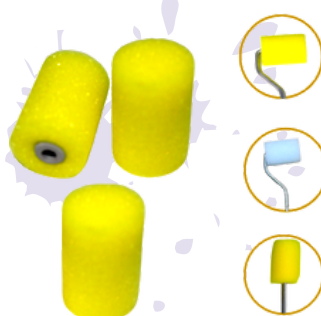

Bandeja Pigmeu

**Bandeja
para
pintura
Pigmeu
(1 Unid)
Ref: 90**

**23,5 cm x 17 cm x 4,5 cm
(Plástico de alta resistência)**

Refis Pigmeu

**Refil Rolinho
Pigmeu
(1 + 2) Ref: 1.1**

**2,2 cm x 3,8 cm
(rolo em espuma de
poliéster)**

**Refil Rolo Mini
Pig
(1 + 2) Ref: 3.1**

**2,2 cm x 2,6 cm
(rolo em espuma de
poliéster)**

**Refil Rolo Pig
(1 + 2)
Ref: 4.1**

**2,2 cm x 3,4 cm
(rolo em espuma de
poliéster)**

**Refil Rolo Pig 5
cm
(1 und) Ref: 6.1**