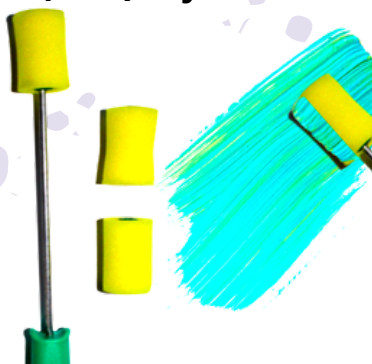

2,2 cm x 3,4 cm
(rolo em espuma de poliéster, cabo de metal)

Rolo Pig p/ acabamentos 5 cm (1 und) Ref: 06