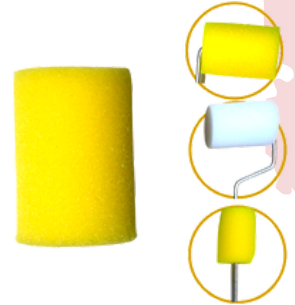

Bandeja Pigmeu

**Bandeja
para
pintura
Pigmeu
(1 Unid)
Ref: 90**

**23,5 cm x 17 cm x 4,5 cm
(Plástico de alta resistência)**

Refis Pigmeu

**Refil Rolinho
Pigmeu
(1 + 2) Ref: 1.1**

**2,2 cm x 3,8 cm
(rolo em espuma de
poliéster)**

**Refil Rolo Mini
Pig
(1 + 2) Ref: 3.1**

**2,2 cm x 2,6 cm
(rolo em espuma de
poliéster)**

**Refil Rolo Pig
(1 + 2)
Ref: 4.1**

**2,2 cm x 3,4 cm
(rolo em espuma de
poliéster)**

**Refil Rolo Pig 5
cm
(1 und) Ref: 6.1**

**5,0 x 5,0 cm
(rolo em espuma de
poliéster)**

Linha Ômega

**Rolo Pigmeu Ômega
(Pacote fechado com
100 unds) Ref: S01**

**2,2 cm x 3,8 cm
(rolo em espuma de poliéster)**

**Rolo Pig Ômega
(Pacote fechado com
50 unds) Ref: S02**